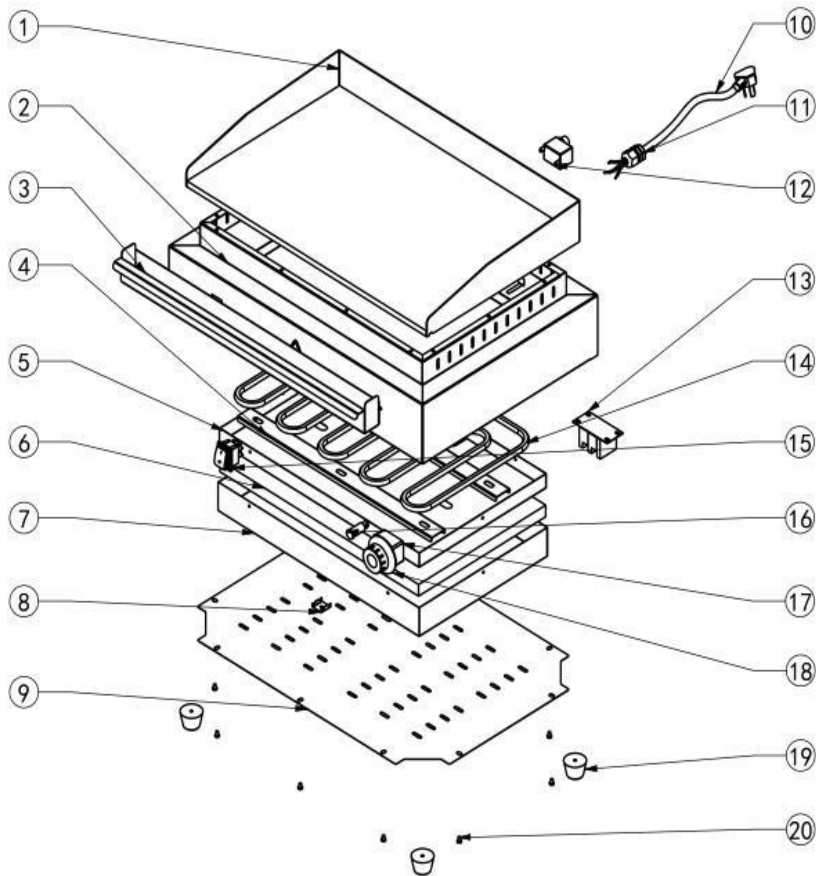

Explosionsteichnung mit Legende Griddleplatte

Modell PADUA (Art.-Nr. 213-7100)

Nr.	Bestell- Nr.	Beschreibung	Description
1		Griddleplatte glatt	Gridle plate flat
2		Gehäuse	Housing
3	213-5340	Fettauffangbehälter	Drip tray
4		Befestigungsbügel	Fixing bracket
5		Platte 1	Plate 1
6		Isolierung	Insulation
7		Platte 2	Plate 2
8		Halterung für den Füller	Probe clip holder
9		Untere Dichtplatte	Bottom plate
10		Zuleitung	Cable
11		Zugentlastung	Strain relief
12	213-7691	Sicherheitsthermostat	Temperature limiter
13		2-Positionen-Klemmleisten	2-positions terminal block
14	213-7687	Heizelement	Heating element
15	213-7620	Ein-/ Ausschalter	On-/off switch
16		Kontrollleuchte gelb	Yellow indicator light
17	213-7689	Thermostat	Thermostat
18	213-7693	Knebel	Knob
19		Gummi Fuß	Rubber feet
20		Schraube	Screw